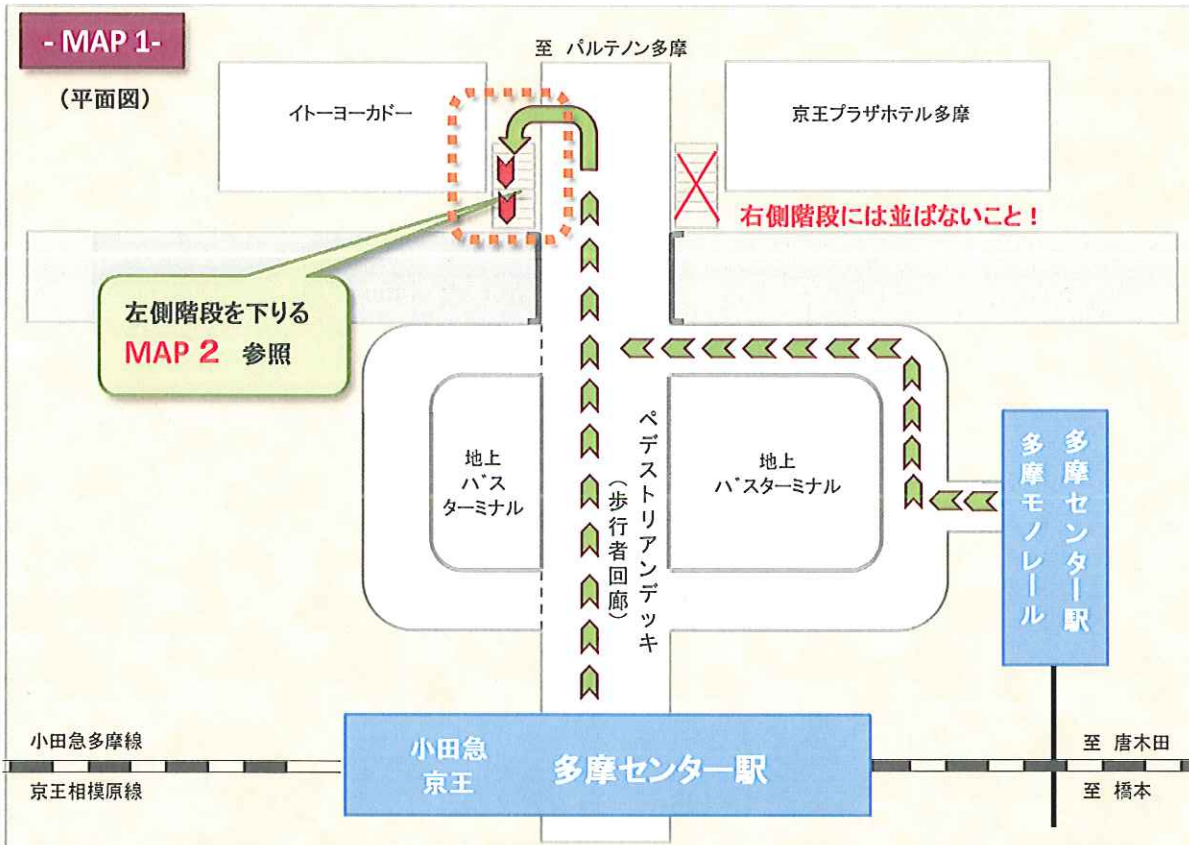

< 多摩センター駅 スクールバス乗り場 案内図 >

- ➡ バス待機中の整列線
- ➡ 駅からの誘導線