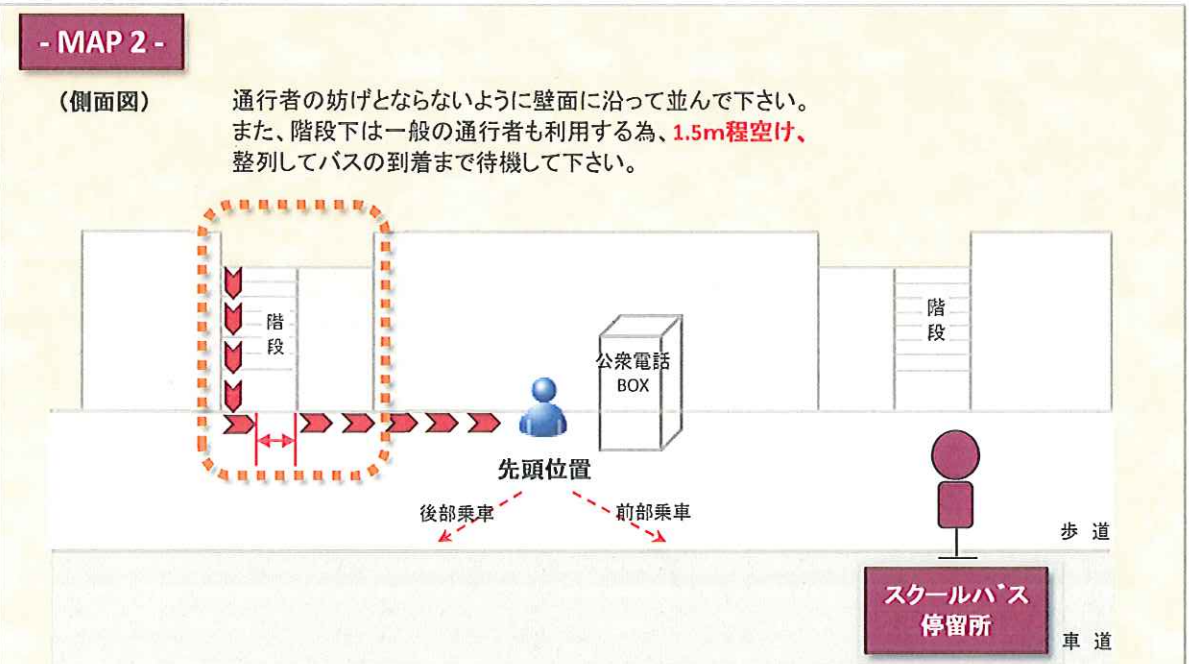

< 多摩センター駅 スクールバス乗り場 案内図 >

- ➡ バス待機中の整列線
- ➡ 駅からの誘導線