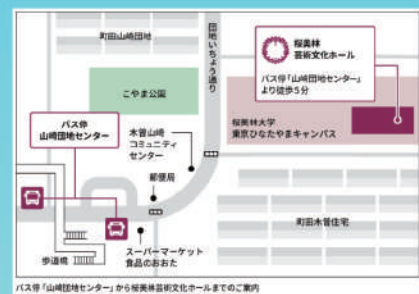

大隈有花里 (声楽)
■昭和音楽大学

6月25日 (日)

司会：川上日菜乃 (桜美林大学 4年生)

開場 14:00 / 開演 14:30 (受付 13:30)

会場：桜美林芸術文化ホール プロビデンスホール

料金：入場無料 (事前予約制・自由席)

<予約方法>

Google フォーム / お電話 / 窓口 (ホール1階事務室) のいずれかの方法でご予約いただけます。ご予約は一人様4枚までとさせていただきます。<申し込みフォーム>

当日受付にて入場券をお渡しいたします。ホール窓口にて事前にお受け取りいただくことも可能です。(郵送不可)

予約がお済みの場合でも入場券がないとホール内にご入場できませんので開演までにお受け取りをお願いします。

<アクセス>

JR・小田急「町田駅」から神奈中バス「山崎団地行」または「山崎団地センター行」(4番・5番乗り場)で約20分、「山崎団地センター」下車徒歩5分
※来場者用の駐車場はございません。公共交通機関をご利用ください。